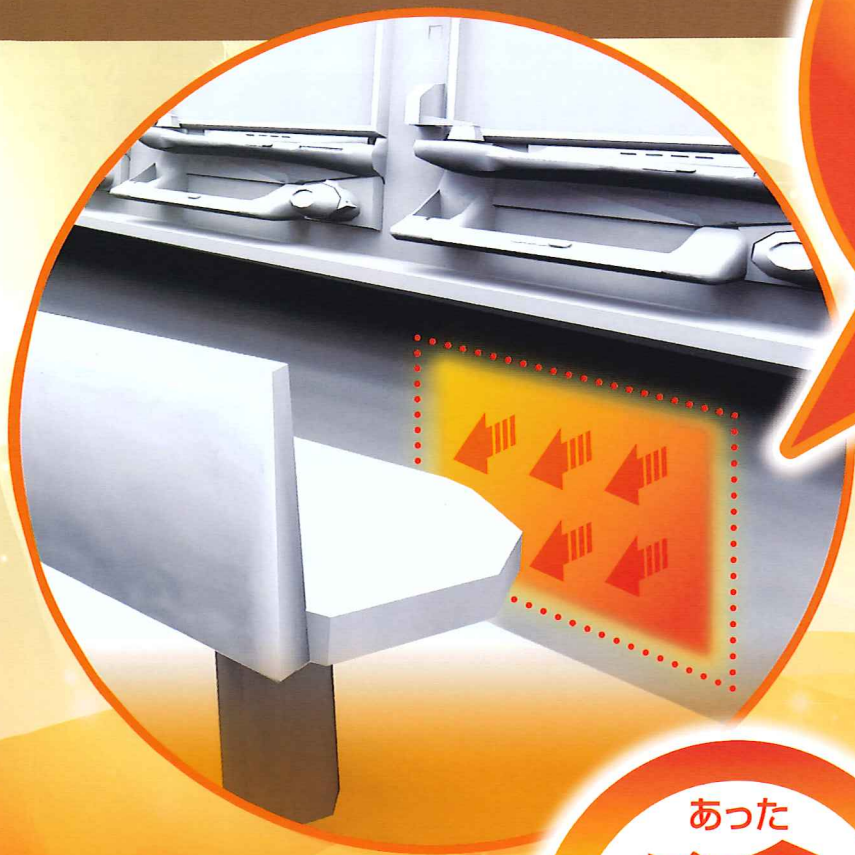

お客様の居心地の良い
空間をつくる

足もと
あったか

やさしい遠赤外線で足もとを
暖めます。

低コスト
・
省電力
取付け簡単

パチンコ台対応 省エネパネルヒーター

はなれがたい

あった
暖
カウンター

MADE IN JAPAN

やさしいぬくもり

新規顧客の拡大や滞在時間のアップに！

出入口付近の外気の影響を受けやすい席など、特に女性やご年配のお客様の足元を冷えから守ります。

出入口付近の席は

出入口の
開閉で
温度が
下がる

暖カウンターを付けると

足元が
暖かいので
寒くない

他店との
差別化は

あった

暖カウンターに おまかせください

ずっといたい、また行きたいと思ってもらえる
お店づくりをお手伝いします。

快適な空間

遠赤外線の放出による優しい暖かさで、快適な空間をご提供します。

PTC(自己温度制御機能)により温度と消費電力をコントロールしますので、安全かつ省エネです。

豊富なバリエーション

4種類のパネルサイズから自由に組み合わせができ、500種類以上のデザインからセレクトできるので、様々なお店のしつらえにもマッチした設定が可能です。